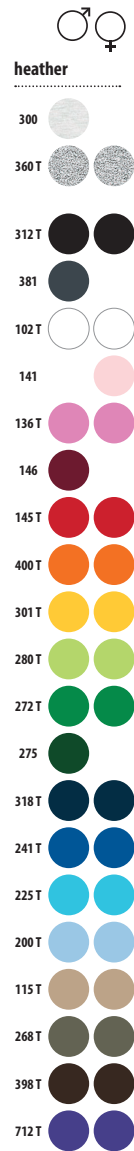

COMBED COTTON 210GSM

POLO SHIRTS

SOL'S PEOPLE

11310

PIQUÉ 210

100% combed Ringspun cotton

SOL'S SPRING II

11362

PIQUÉ 210

100% combed Ringspun cotton

♀		S	M	L	XL	XXL	3XL*
	A/B	61/43	63/46	65/49	67/52	69/55	71/58

*Size available on some colours

		9,4 KG
5	50	46 X 33 X 30 CM

♂		S	M	L	XL	XXL	3XL*	4XL*	5XL*
	A/B	70/50	72/53	74/56	76/59	79/62	83/66	87/70	91/74

*Size available on some colours

		12,7 KG
5	50	57 X 38 X 30 CM

SOLO Group COLOUR REFERENCES

102 White	141 Pale pink	200 Sky blue	268 Khaki	280 Apple green	318 Navy	398 Chocolate
115 Sand	145 Red	225 Atoll blue	269 Army	300 Ash ⁽¹⁾	321 Aqua	400 Orange
136 Orchid pink	146 Burgundy	235 Duck blue	272 Kelly green	301 Gold	360 Grey melange ⁽²⁾	712 Dark purple
140 Fuchsia	147 Pink	241 Royal blue	275 Golf green	312 Black	381 Mouse grey	

(1) Ash : 98 % cotton / 2 % viscose - (2) Grey melange : 85 % cotton / 15 % viscose