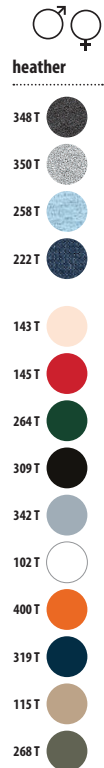

♂	XS	S	M	L	XL	XXL	3XL
A/B	68/45	70/48	72/51	74/54	76/57	78/60	80/63

10	50	7,5 KG	58 X 36 X 20 CM
----	----	--------	-----------------

♀	S	M	L	XL	XXL
A/B	64/41	66/44	68/47	70/50	72/53

10	50	7 KG	52 X 32 X 20 CM
----	----	------	-----------------