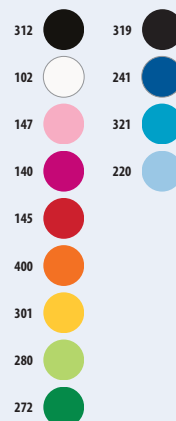

25 100 7 KG
60 X 40 X 20 CM

SOLO Group COLOUR REFERENCES

102 White	146 Burgundy	263 Fir green	301 Gold	321 Aqua	515 White / Neon coral	907 White / Royal blue
136 Orchid pink	147 Pink	266 Forest green	312 Black	385 Graphite	516 White / Neon green	986 Camo
140 Fuchsia	220 Sky blue	272 Kelly green	318 Navy	400 Orange	517 White / Neon orange	987 White / Red
145 Red	241 Royal blue	280 Apple green	319 French navy	514 White / Neon yellow	906 White / Black	