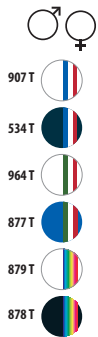

SOL'S RAINBOW
Men 03108
SOL'S RAINBOW
Women 03109

JERSEY 155
100% semi-combed ringspun cotton

♂		S	M	L	XL	XXL	3XL	4XL
	A/B	70/48	72/51	74/54	76/57	78/60	80/63	82/66
		8 KG		54 X 38 X 20 CM				
	10	50						
♀		S	M	L	XL	XXL	3XL	
	A/B	64/41	66/44	68/47	70/50	72/53	74/56	
		6 KG		46 X 34 X 20 CM				
	10	50