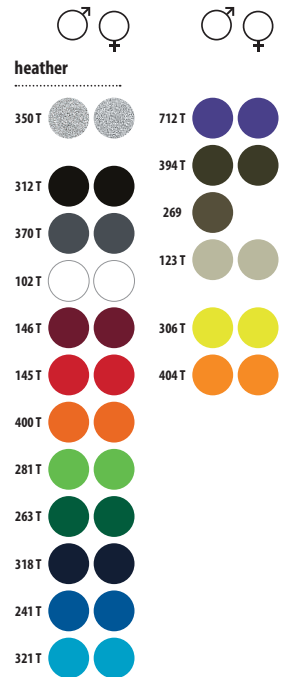

SOLO Group COLOUR REFERENCES

102 White	146 Burgundy	269 Army	312 Black	350 Grey melange	400 Orange
123 Rope	241 Royal blue	281 Lime	318 Navy	370 Charcoal grey	404 Neon orange
145 Red	263 Fir green	306 Neon yellow	321 Aqua	394 Dark chocolate	712 Dark purple