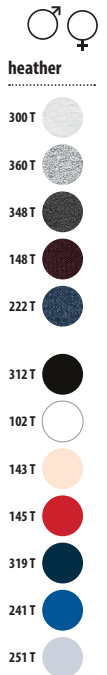

	5		25	11,8 KG	52 X 38 X 46 CM
--	---	--	----	---------	-----------------

SOLO Group COLOUR REFERENCES

102 White	146 Burgundy	161 Bright red	241 Royal blue	264 Bottle green	300 Ash ⁽¹⁾	319 French navy	360 Grey melange ⁽⁶⁾
143 Creamy pink	148 Heather oxblood ⁽¹⁾	205 Blue	251 Creamy blue	269 Army	301 Gold	323 Creamy green	400 Orange
145 Red	151 Heather pink ⁽²⁾	222 Heather denim ⁽³⁾	260 Light yellow	272 Kelly green	312 Black	348 Charcoal melange ⁽⁵⁾	701 Lilac