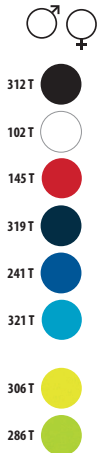

	11 KG
5	50
55 X 36 X 26 CM	

SOLO Group COLOUR REFERENCES

- | | | | | |
|-----------------|--------------------|------------------|-----------------|-----------------|
| 102 White | 153 Neon coral | 266 Forest green | 302 Lemon | 319 French navy |
| 129 Neon pink 2 | 241 Royal blue | 280 Apple green | 306 Neon yellow | 321 Aqua |
| 145 Red | 249 Petroleum blue | 286 Neon green | 312 Black | 342 Pure grey |